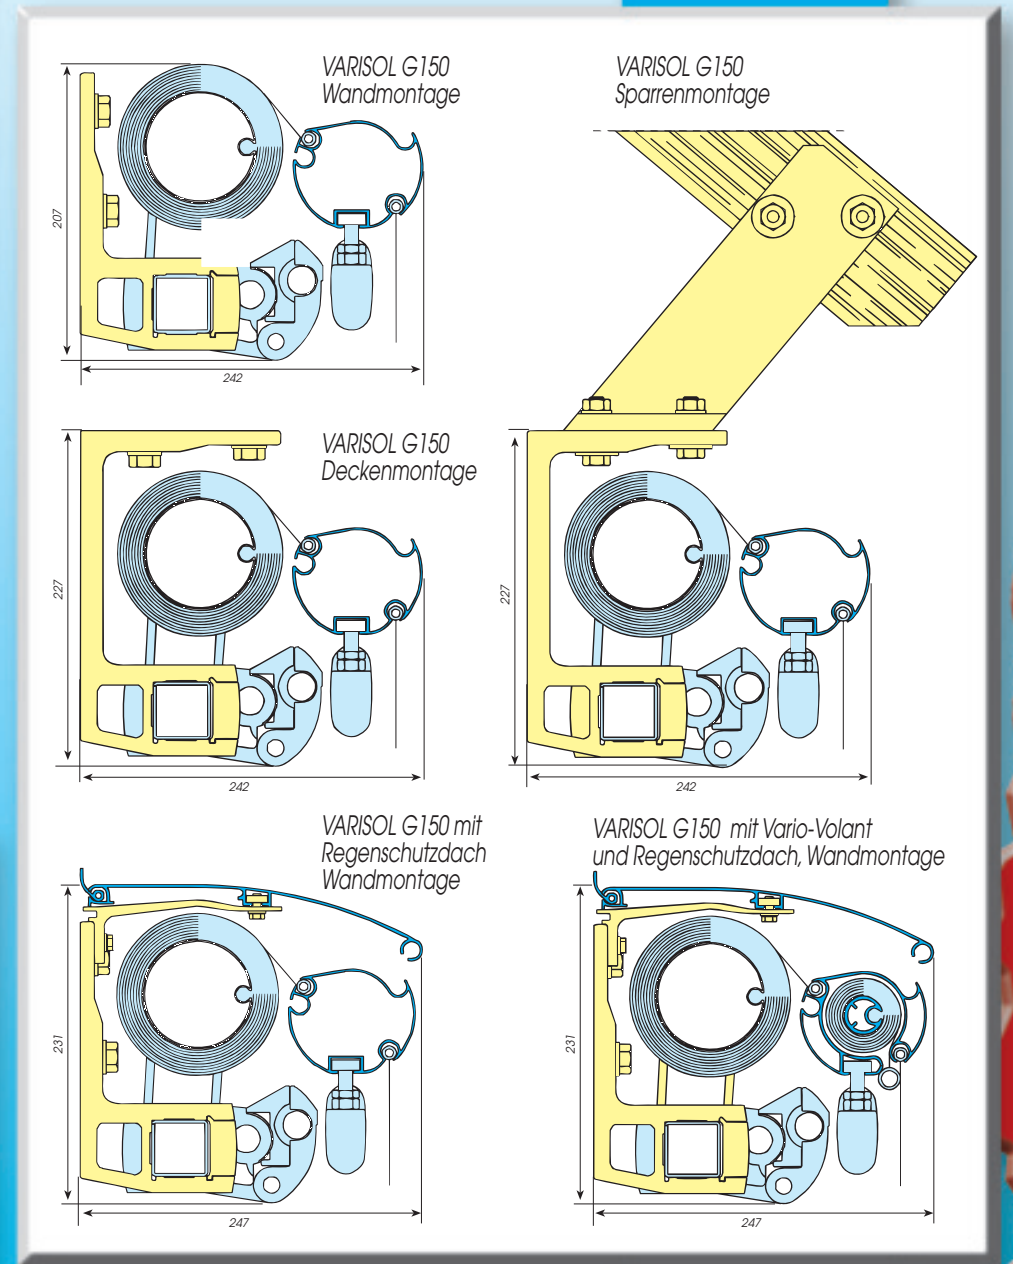

Ein 40x40 mm starkes Stahltragrohr - verzinkt und pulverbeschichtet - ermöglicht in Verbindung mit der besonders stabilen Fallstange eine einteilige Markisenbreite bis zu 7,00 m. Sämtliche Beschlagteile der G150 sind aus Aluminium. Die Oberflächen sind pulverbeschichtet und dadurch schlag- und kratzfest.

Ein als Zubehör erhältlicher ausrollbarer Volant (Vario-Volant) bietet zusätzlichen Schutz gegen die tiefstehende Sonne und unerwünschte Einblicke.

Formschöne Montagekonsole mit verdeckten Klemmschrauben

Gelenk mit extra starker Flyer-Kette

Kippgelenkarmlager mit selbstverriegelnder Hochschlagsicherung. Kippteile gesenkgeschmiedet

Die Bedienung der Markise erfolgt über ein leichtgängiges und robustes Kegelradgetriebe. Noch mehr Komfort bietet als Zubehör ein in die Tuchwelle eingebauter Rohrmotor.