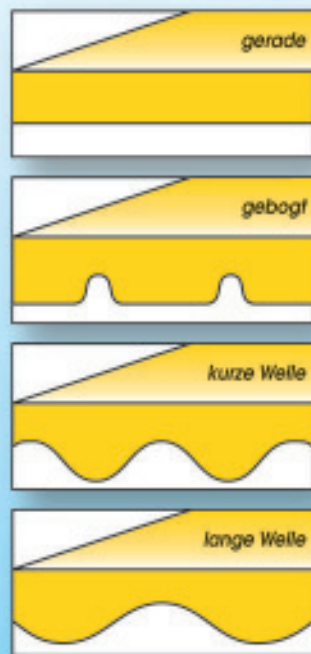

Formen und Farben

VARISOL bietet Ihnen eine Riesenauswahl an modischen und qualitativ hochwertigen Markisentüchern.

Wählen Sie aus über 100 Tuchdessins und finden Sie das Passende zum Haus- und zum Gartenmobiliar. Für welches Dessin Sie sich auch entscheiden, allesamt sind witterungsbeständig und farbecht.

Eine spezielle Imprägnierung sorgt für zusätzlichen Schutz. Im Lieferumfang ist ein abnehmbarer Volant enthalten.