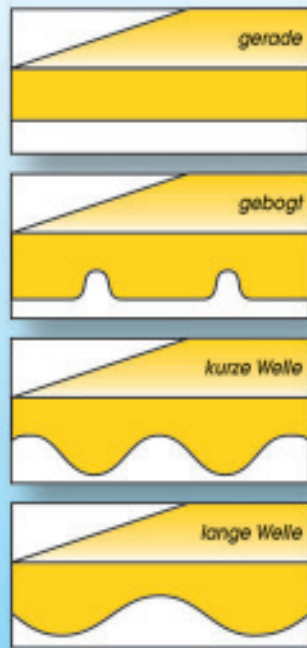

Formen und Farben

VARISOL bietet Ihnen eine Riesenauswahl an modischen und qualitativ hochwertigen Markisentüchern. Wählen Sie aus über 100 Tuchdessins und finden Sie das Passende zum Haus- und zum Gartenmobiliar. Für welches Dessin Sie sich auch entscheiden, allesamt sind witterungsbeständig und farbecht.