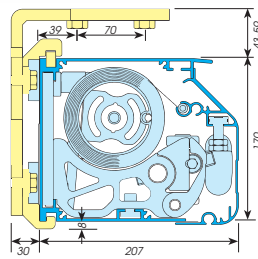

K400 Deckenmontage mit Rolladenwinkel