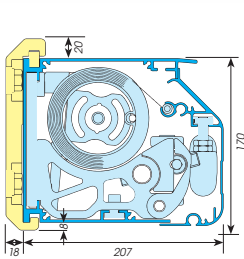

K400 Wandmontage