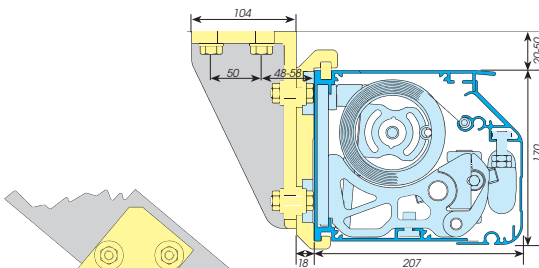

K400 Deckenmontage