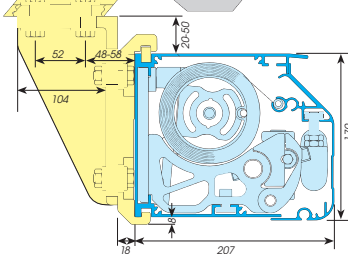

K400 Dachsparrenmontage